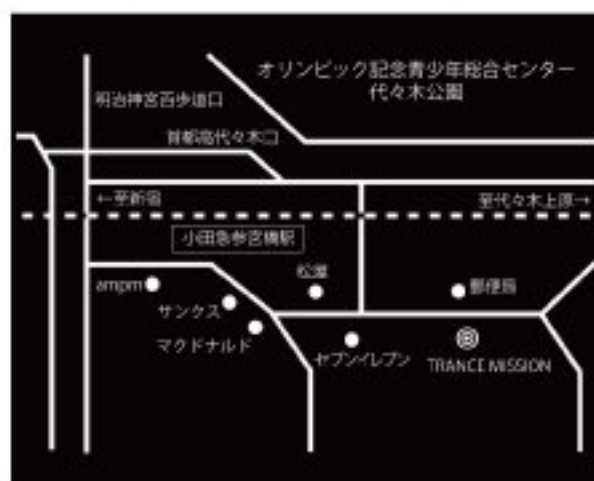

STAFF

舞台監督 早坂富雄
照明プランナー 相原依里
照明オペレーター 大野桃子
音響 原佳美
宣伝美術 MUG I
制作 劇活！実行委員会
制作補助 木村文香

劇活!

2016