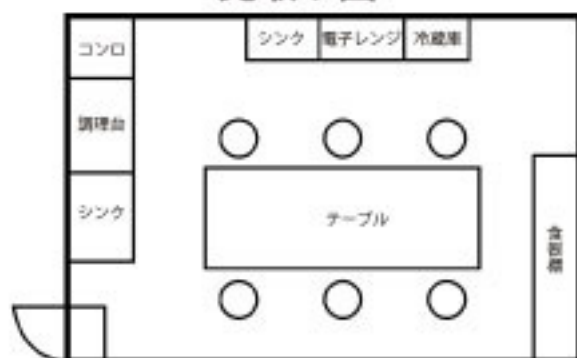

見取り図

タイムテーブル

8/3(水)	8/4(木)	8/5(金)	8/6(土)	8/7(日)
13:00 信屋総本店	13:00 Simple→Cas	13:00 東京MT	13:00 東京MT	13:00 信屋総本店
16:30 Simple→Cas	16:30 東京MT	16:30 Simple→Cas	16:30 信屋総本店	16:30 Simple→Cas
19:30 東京MT	19:30 信屋総本店	19:30 信屋総本店	19:30 Simple→Cas	19:30 東京MT